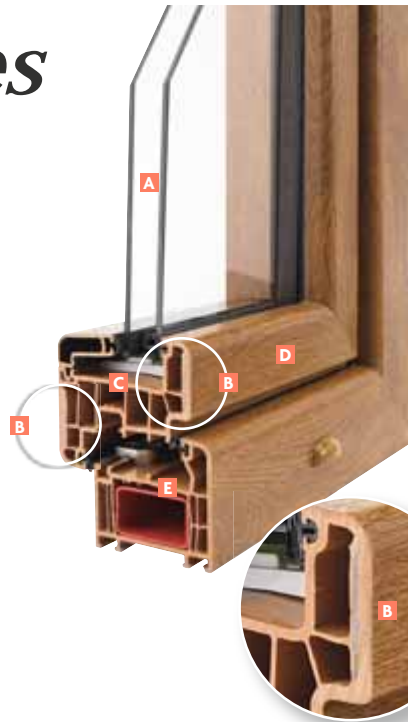

Selon loi de finances en vigueur

De hautes performances énergétiques pour un confort exceptionnel !

L'ouvrant des fenêtres AM-PVC 82 dispose de **6 chambres** (ou alvéoles), ce qui contribue à l'amélioration des performances thermiques de la menuiserie. En effet, l'ajout de parois supplémentaires dans l'épaisseur des ouvrants permet d'améliorer de 35% la performance d'isolation des profils. Apprêtez-vous à gagner en confort et en économies d'énergie !

- **A** DOUBLE VITRAGE 4/16/4 ITR ARGON
- **B** FIBRE DE VERRE CONTINUE (SUIVANT ABAQUE POUR BLANC, BEIGE ET GRIS)
- **C** OUVRANT **6 CHAMBRES** D'ISOLATION PARFAITEMENT RÉPARTIES
- **D** OUVRANT SEMI-AFFLEURANT
- **E** DORMANT **70 mm** (inertie multipliée par 2 par rapport à un dormant de 60 mm), **5 CHAMBRES** RENFORCÉ SUIVANT ABAQUE

DÉCOUVREZ EN VIDÉO LA FABRICATION DES MENUISERIES AM-PVC 82