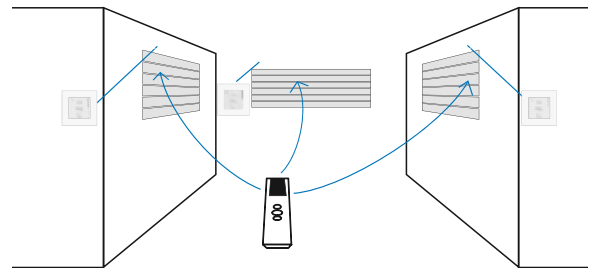

LE MOTEUR SOLAIRE

Le moteur Oximo wirefree RTS de Somfy permet d'accéder à la motorisation de volet sans contrainte :

- **Pas de câblage** pour alimenter le volet, le panneau solaire suffit à l'alimentation du moteur.
- **Pas de raccordement** pour le point de commande, c'est de la radio sans fil.
- **Pas de consommation électrique.**
- **Tout le confort de la radio** et de **l'automatisation.**
- **Esthétique** : le panneau peut être déporté pour plus de discrétion !