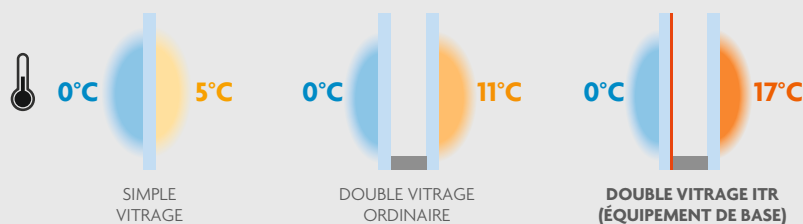

Classement AEV

Désigne la résistance de la menuiserie aux éléments AIR, EAU et VENT.

AIR : La perméabilité à l'air est notée de 1 (faible) à 4 (très bon).

EAU : L'étanchéité à l'eau (pluie, intempéries) est notée de 1 (très faible) à 9 (très bon).

VENT : La résistance au vent est notée selon 2 critères : la résistance à la pression (en chiffre) et la déformation de la fenêtre (en lettre). La résistance à la pression du vent est notée de 1 (faible) à 5 (forte). La déformation de la fenêtre est notée de A (faible) à C (très faible).

Comparons le pouvoir isolant des différents vitrages sur le marché avec une température extérieure de **0°C**