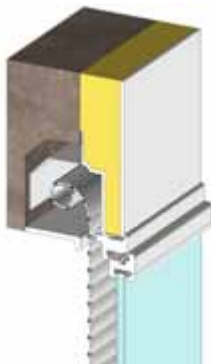

COFFRE 1/2 LINTEAU (neuf) *la simplicité du bloc baie*

Esthétique

Ce coffre ne se voit ni à l'intérieur, ni à l'extérieur. La couleur du tablier est personnalisable avec plus de 30 couleurs au choix

Performance et confort

Ce coffre répond facilement aux performances demandées dans les constructions neuves. Il est de ce fait conforme à la RT 2012 grâce à ses performances thermiques U_c de $0,4 W/(m^2.K)$ et sa perméabilité à l'air en classe 4. Il convient parfaitement pour les logements BBC.

Toutes les manœuvres sont disponibles et on privilégiera le système radio io avec la gestion d'ensoleillement pour plus de confort

COFFRE INTÉRIEUR (neuf ou rénovation) *bloc baie Révolution*