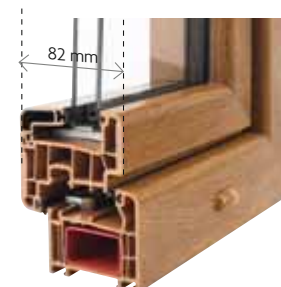

RENFORCEMENT SUR OUVRANT
AVEC FIBRES TRESSÉES EN CONTINU
ET DORMANT AVEC UN RENFORT ACIER
(SUIVANT ABAQUE POUR LE BLANC, BEIGE ET GRIS
ET SYSTÉMATIQUE POUR L'ASPECT BOIS).
APPORTE RIGIDITÉ ET TENUE DANS LE TEMPS
SANS AUCUN DÉRÈGLEMENT DES OUVRANTS