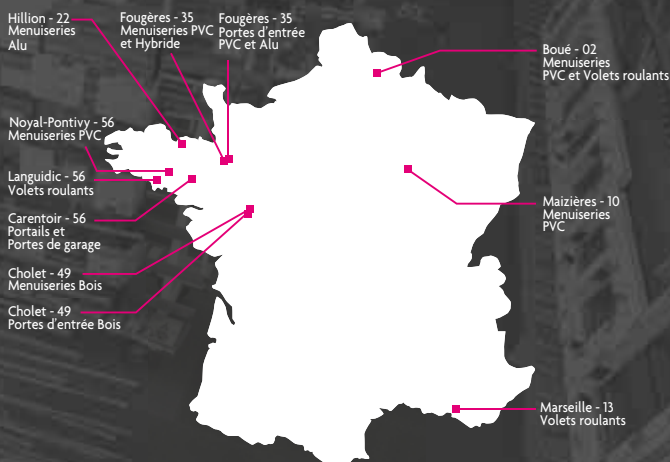

VOLUME

10
USINES
PRÈS DE
190 000
MENUISERIES SUR
MESURE/AN