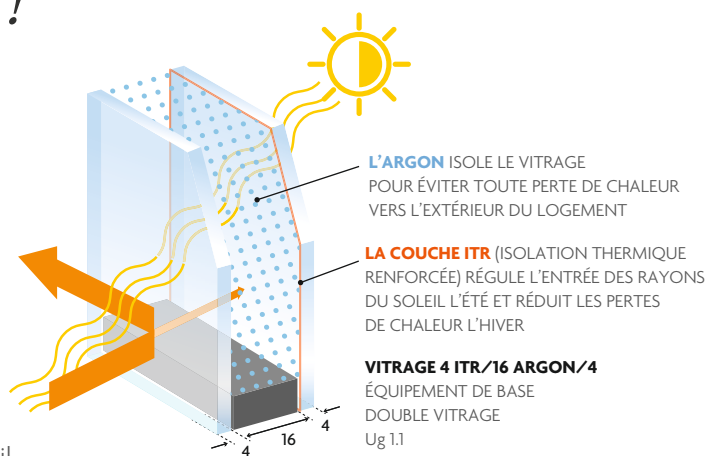

Une isolation thermique renforcée et une étanchéité à l'eau et à l'air de haut niveau !

De base, les fenêtres AM-PVC 82 sont équipées d'un **double vitrage à Isolation Thermique Renforcée** ou ITR. Cela signifie que l'un des vitrages est recouvert sur sa face intérieure d'une fine couche d'oxydes métalliques. Cette protection totalement invisible permet de limiter l'entrée des rayons du soleil l'été et de réduire les pertes de chaleur vers l'extérieur l'hiver. Quant à l'espace entre les 2 vitrages, il est rempli d'Argon, gaz à faible conductivité thermique.

Le composite offre une meilleure résistance aux infiltrations d'air par son inertie : moins de déformation des ouvrants les jours de grand vent.

Les performances AEV de la ligne AM-PVC 82 lui garantissent une excellente étanchéité et résistance face aux éléments extérieurs que sont l'air, l'eau et le vent.

DOUBLE PLAN DE JOINT
POUR UNE ÉTANCHÉITÉ OPTIMISÉE