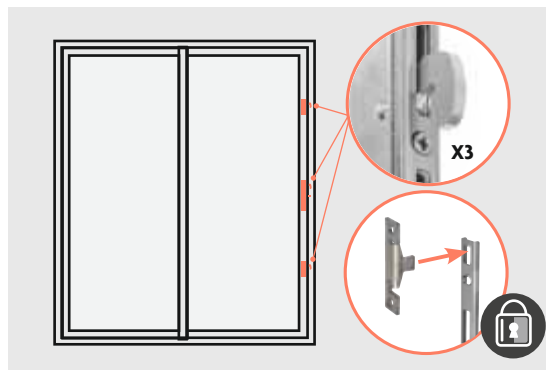

QUAND LUMIÈRE ET SÉCURITÉ NE FONT QU'UN !

DES INNOVATIONS EN MATIÈRE DE SÉCURITÉ (EN OPTION) QUI VOUS GARANTISSENT RÉSISTANCE ET SÉRÉNITÉ :

- 3 CROCHETS BASCULANTS ANTI-ARRACHEMENT (suivant hauteur) de 4 mm d'épaisseur
- PIÈCE ANTI-SOULÈVEMENT EN INOX de 2 mm d'épaisseur
- GÂCHE EN INOX de 1,5 mm d'épaisseur

1145
Chêne Irlandais

1110
Chêne doré

1072
Gris anthracite

5 COULEURS AU CHOIX