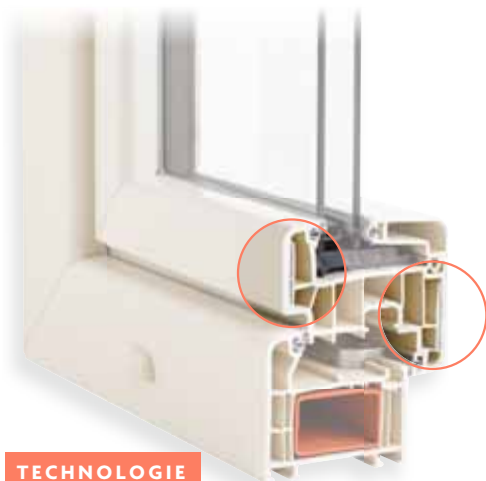

PROCÉDÉ DE FABRICATION UNIQUE

260 BOBINES DE FIL DE FIBRE DE VERRE POUR UN ASSEMBLAGE DE FILS CONTINUS

LES FILS SONT TRESSÉS ET FUSIONNÉS AU PVC FONDU. CHAQUE MÈTRE DE PROFILÉ FABRIQUÉ CONTIENT 200 000 MÈTRES DE FIBRE DE VERRE.