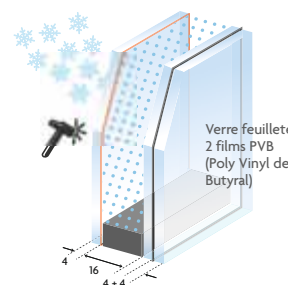

Le choix de la sécurité renforcée

VERROUILLAGE DU
VANTAIL SECONDAIRE

GÂCHES FOURCHETTES
(OPTION) SÉCURITÉ MAXIMALE
ET GALETS CHAMPIGNONS À
TÊTE OCTOGONALE

RENFORCEMENT
INTÉGRAL

VERRE SÉCURITÉ
VITRAGE 4/16/44.2 ITR ARGON
Coefficient **Ug 1.1**