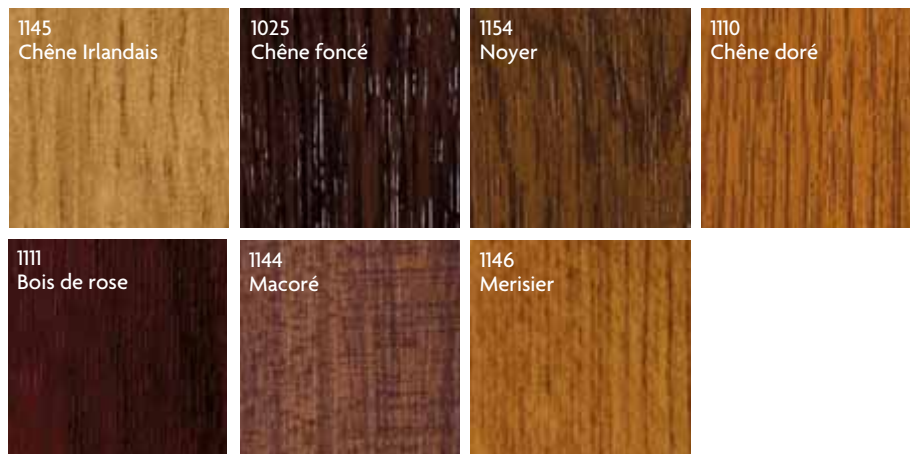

Une large palette de finitions (1 face bicoloration ou 2 faces)

7 FINITIONS ASPECT BOIS