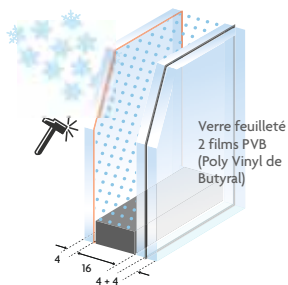

Verre feuilleté
2 films PVB
(Poly Vinyl de
Butyral)

VITRAGE 4ITR/16 ARGON/44.2
VERRE SÉCURITÉ
Coefficient **Ug 1.1**