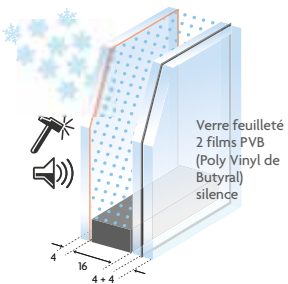

Verre feuilleté
2 films PVB
(Poly Vinyl de
Butyral)
silence

VITRAGE 4ITR/16 ARGON/44.2 AP
VERRE ACOUSTIQUE ET SÉCURITÉ
Coefficient **Ug 1.1**