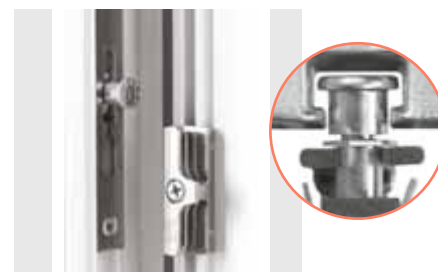

POIGNÉE AVEC SYSTÈME SECUSTICK®
REND IMPOSSIBLE L'OUVERTURE
DU MÉCANISME PAR L'EXTÉRIEUR

GALETS CHAMPIGNONS À TÊTE OCTOGONALE
AMÉLIORE LA PRÉCISION DE RÉGLAGE LORS DE LA POSE.
GÂCHES SEMI FOURCHETTE EN STANDARD