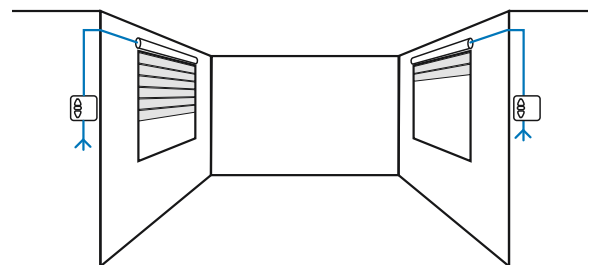

LA TECHNOLOGIE FILAIRE

Adaptée pour un seul volet roulant à motoriser. Le moteur est relié au point de commande par un câblage électrique.