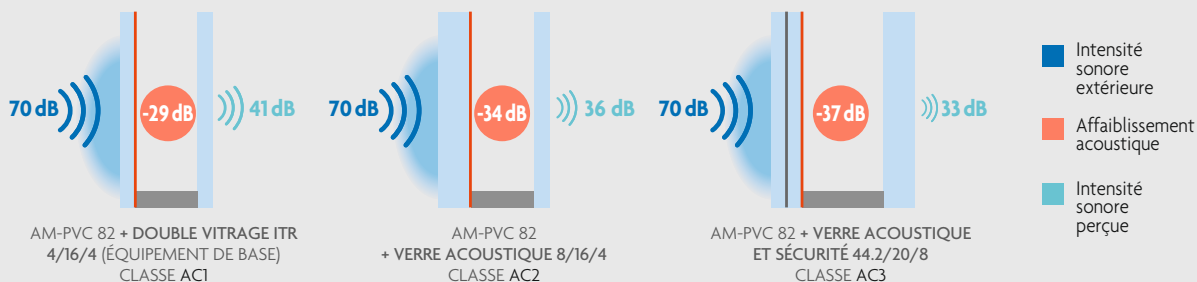

Le choix du vitrage est un élément essentiel pour optimiser l'affaiblissement acoustique de la fenêtre. Plus votre logement est exposé au bruit, plus il est important d'opter pour un vitrage à forte isolation acoustique : la perception du bruit extérieur peut être ainsi divisée par deux ou plus.

Avec les options de vitrage, vous allez retrouver la sérénité et gagner en qualité de sommeil !

Echelle des niveaux sonores

- 140 dB** : Avion au décollage
- 85 dB** : Nœud routier très fréquenté
- 70 dB** : Carrefour à feux
- 50 dB** : Rue résidentielle
- 35 dB** : Campagne

Affaiblissement acoustique d'AM-PVC 82 en fonction du vitrage

Comparons l'affaiblissement acoustique des différents vitrages avec un bruit extérieur de 70 dB (correspondant à une rue très passante). **Plus la valeur est grande, plus la menuiserie est isolante**