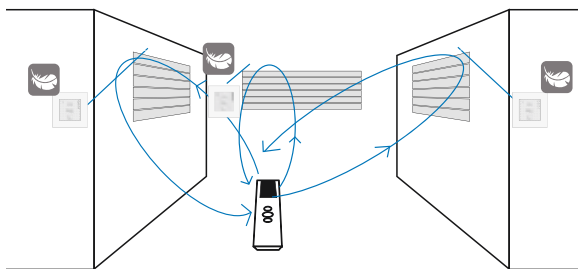

Des volets roulants automatisés pour plus de sécurité, de confort et d'économie d'énergie

Atlantem a sélectionné pour vous les motorisations et automatismes Somfy pour des volets roulants connectés pour plus de sécurité, de confort et d'économie d'énergie.

3 types de motorisations

LE MOTEUR INTELLIGENT

NOUVEAU

Bénéficiez de la dernière technologie de pilotage de volet

S&SO RS100

Le moteur intelligent qui réinvente le mouvement du volet roulant. La nouvelle référence en matière de qualité perçue, de confort acoustique. En plus de tous les bénéfices de la radio io-homecontrol® :

- **Confort acoustique** : mode discret activé depuis les commandes identifiées pour des volets silencieux qui respectent la maison endormie.
- **Mouvement maîtrisé** : démarre et s'arrête en douceur pour protéger le volet.
- **Bi-vitesse** pour adapter le mouvement des volets à ses envies.
- **Connecté** : il offre le choix du pilotage à distance via un smartphone, une tablette ou un ordinateur.
- Motorisation conçue pour **renforcer la durée de vie de votre volet roulant.**

Mode discret pour des volets roulants silencieux