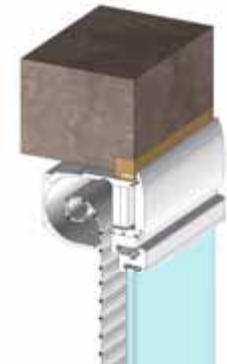

COFFRE EXTÉRIEUR (rénovation) *idéal en rénovation*

Esthétique

Coffre discret avec trappe d'accès intérieur affleurant à l'ouvrant avec seulement 14 cm d'emprise sur la hauteur de baie.

Performance et confort