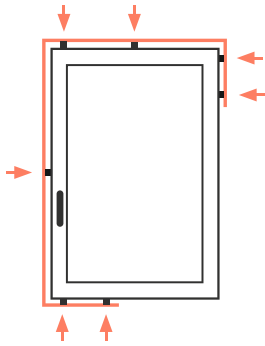

Le choix de la sécurité renforcée

VERROUILLAGE DU
VANTAIL SECONDAIRE

GÂCHES FOURCHETTES
(OPTION) SÉCURITÉ MAXIMALE
ET GALETS CHAMPIGNONS À
TÊTE OCTOGONALE

RENFORCEMENT
INTÉGRAL

VERRE SÉCURITÉ
VITRAGE 4/16/44.2 ITR ARGON
Coefficient **Ug 1.1**